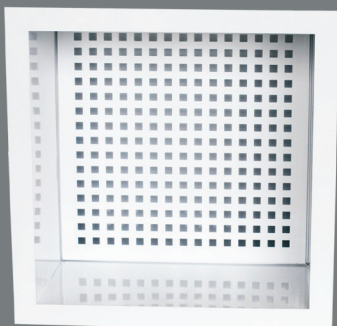

# clickbox

Grunnsett

Luftemodul

Grunnsett med luftemodul

Lysmodul

Grunnsett med lysmodul

**clickbox** er et modulsystem for fleksibel oppbygging av nisjer og hyller i peiser og vegger. Det er utviklet for å passe perfekt til Skamotec 225 brannmursplate.

Et smart låsesystem gjør det enkel å feste ytterboksen til peiskonstruksjonen. Kassa presses inn i det forsagede hullet og låser seg fast til plata uten å skru eller lime. Låsefjærene kan stilles inn på 30 eller 50mm plater. For andre platetykkelser kan boksen festes med skruer og lim.

## Clickbox tilleggsutstyr

Clickbox kan utstyres med tilleggsutstyr etter eget ønske. Alle tre grunnsettene kan påmonteres sort bakvegg. Til- og fraluft på peisene kan løses ved å montere luftemoduler. Luftemoduler leveres til to av grunnsettene.

Lysmodulen består av en lysenhet og en plexiglassplate for å dempe lyset. Enheten leveres komplett med 2 meter kabel og støpsel. Det anbefales at en elektriker monterer en bryterstyrt stikkontakt for å kunne slå av og på lyset.